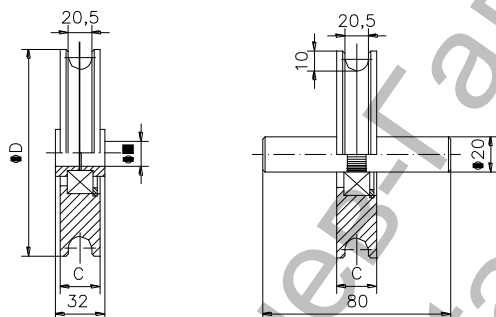

Ролка Estebro® за плъзгачи се врати с втулка ф 90x20 мм,
пластмасова с неръждаема втулка, U-20

Cod.	Medidas Dimensions	ØD	ØA			Peso Máx. Kg
369	80x20	78	16	16	3,55	655
370	90x20	88	16	8	2,10	655
371	100x20	98	16	8	2,45	655
372	120x20	118	16	6	2,35	655
373	150x20	147	16	4	2,25	655
3811	180x20	177	16	4	3,25	655
374	200x20	197	16	4	3,90	655
Familia 63 Acero Inoxidable - Inox - Stainless Steel						AISI 303
730	80x20	78	16	6	1,36	655
731	90x20	88	16	4	1,05	655
732	100x20	98	16	4	1,23	655
733	120x20	118	16	2	0,78	655
734	150x20	147	16	2	1,13	655
735	200x20	197	16	2	1,95	655

Family: Sliding door fittings

Material: Nylon PA6

Maximum weight supported by the bearing*: 655 kg

Description: Nylon wheel with 6204 2RS bearing. It is installed in sliding doors to let their displacement over the guide. It can be supplied with reducing sleeves to 16 mm.

***In perfect conditions of installation, usage and maintenance.**

Продукт: [Ролка Estebro® за плъзгачи се врати с втулка ф 90x20 мм, пластмасова с неръждаема втулка, U-20](#)

Категория: [Плъзгачи се врати](#)